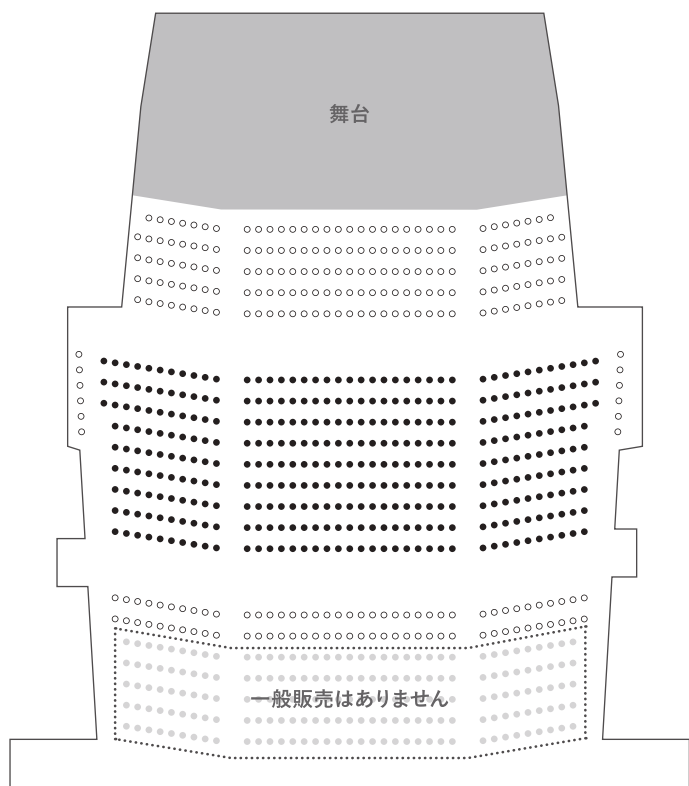

お申し込みは団体申し込み専用FAX、または部員・顧問までお問い合わせください。

B席は、一般販売はありません

B席 ¥800

中学生団体ご優待／翔洋中高生に
限ります

座席表(全席指定)

1階席

2階席

座
種

S席

A席

B席(中学生団体ご優待席／翔洋中高生)

※teketでは購入できません

マリナート
MARINART
静岡市清水文化会館