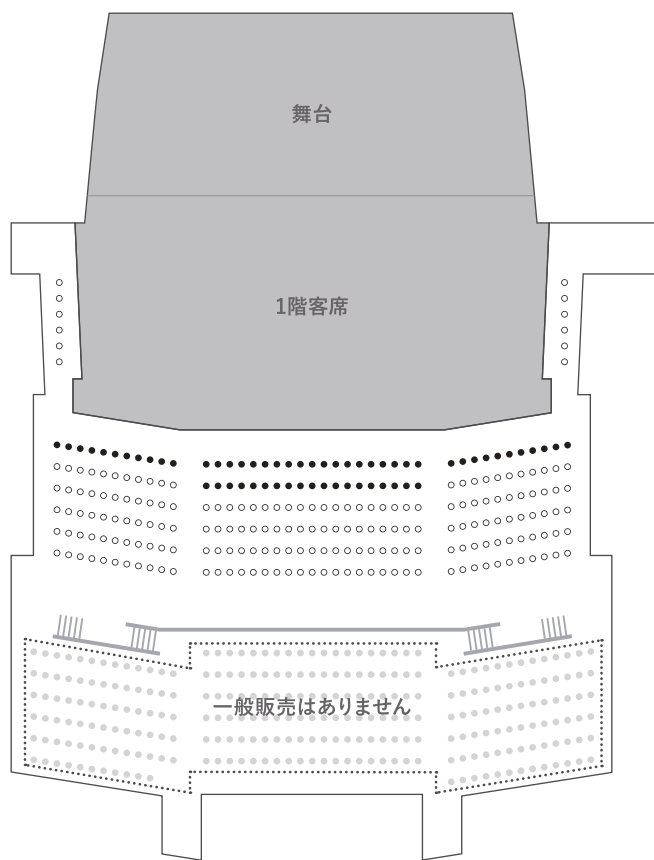

お申し込みは団体申し込み専用FAX、または部員・顧問までお問い合わせください。

B席は、一般販売はありません

B席 ¥800

中学生団体ご優待／翔洋中高生に
限ります

座席表(全席指定)

1階席

2階席

座
種

S席

A席

B席(中学生団体ご優待席／翔洋中高生)

※teketでは購入できません

マリナート
MARINART
静岡市清水文化会館